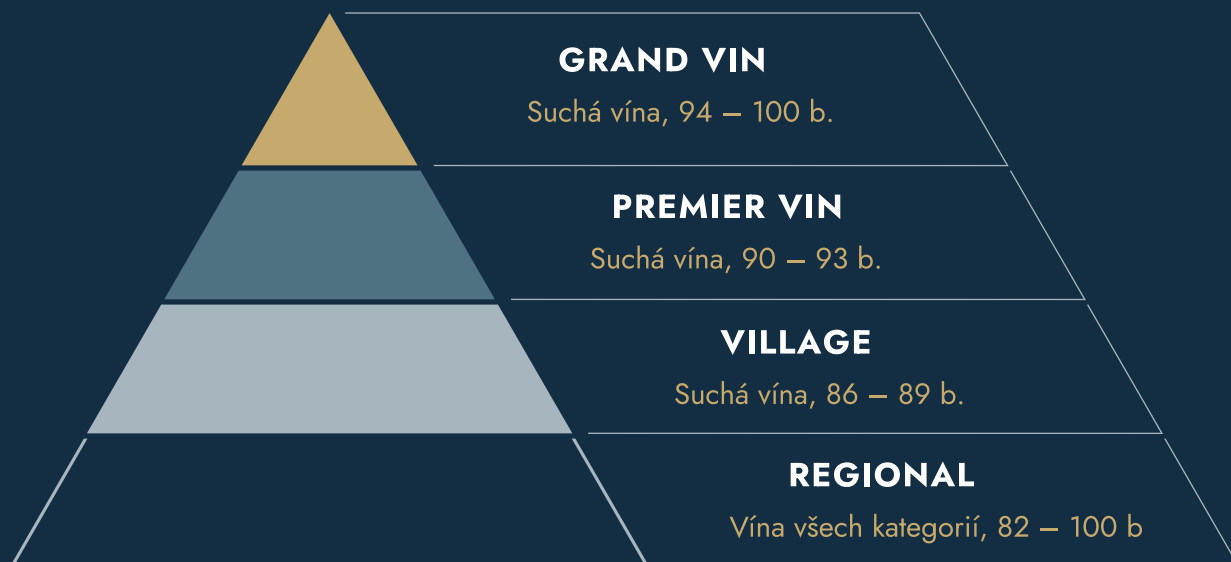

## Vína garantovaného původu a kvality

Systém vzniká ve spolupráci vinařů, sommelierů, obchodníků a odborníků. Klasifikačně-apelační systém románského typu, který dokáže zákazníkovi garantovat nejen původ, ale i opakovanou kvalitu vín z České republiky.