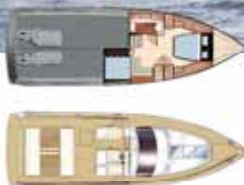

MOTOROVÉ ČLUNY

Fjord 36 MY Tender

Cena: 289 000 EUR bez DPH

Délka: 10,8 m	Výtlak: 9 200 kg
Šířka: 3,65 m	Počet lůžek: 2+2
Ponor: 0,81 m	Motor: 2x 370 HP

Fjord 36 Open

Cena: 224 000 EUR bez DPH

Délka: 10,8 m	Výtlak: 6 000 kg
Šířka: 3,65 m	Počet lůžek: 2+2
Ponor: 0,81 m	Motor: 2x 260 HP

Fjord 40 Open

Cena: 389 000 EUR bez DPH

Délka: 11,99 m	Výtlak: 9 200 kg
Šířka: 3,99 m	Počet lůžek: 4+2
Ponor: 1,1 m	Motor: 2x 370 HP

Fjord 42 Open

Cena: 439 900 EUR bez DPH

Délka: 13,45 m	Výtlak: 9 900 kg
Šířka: 4,27 m	Počet lůžek: 2+2
Ponor: 1,05 m	Motor: 2x 370 HP

Fjord 48 Open

Cena: 729 000 EUR bez DPH

Délka: 15,2 m	Výtlak: 14 400 kg
Šířka: 4,8 m	Počet lůžek: 4+2
Ponor: 1,28 m	Motor: 2x 435 HP