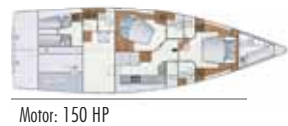

Délka: 13,72 m	Hmotnost: 13 600 kg
Šířka: 4,57 m	Počet lůžek: 4/6+1
Ponor: 1,99 m	Plocha plachet: 98 m ²

Motor: 110 HP

Moody 54 DS

Cena: 599 000 EUR bez DPH

Délka: 17,15 m	Hmotnost: 23 000 kg
Šířka: 5,2 m	Počet lůžek: 6+2
Ponor: 2,25/2,6 m	Plocha plachet: 160,5 m ²