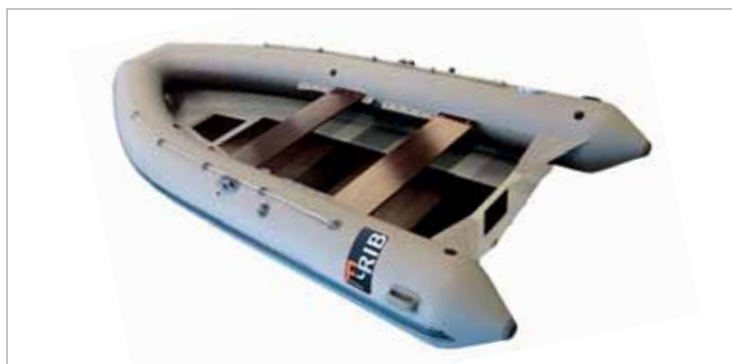

NAFUKOVACÍ ČLUNY

F-RIB 440 RF Sprint

Cena: 5 990 EUR včetně DPH

Délka: 4,4 m

Šířka: 2,1 m

Hmotnost: 120 kg

Počet osob: 6

Motor: 40 HP