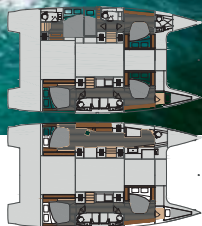

New 47

Cena: 458 500 EUR bez DPH

Délka: 13,94 m

Výtlak: 13 800 kg

Šířka: 7,7 m

Počet lôžek: 6 + 2/10 + 2

Ponor: 1,3 m

Plocha plachet: 127 m²

Motory: 2x 50/60 HP