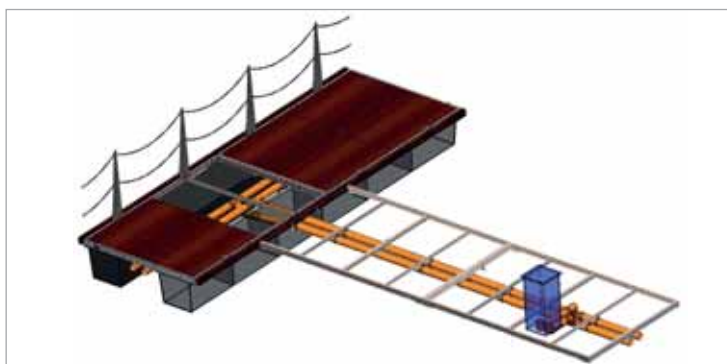

■ Přípojky: voda - elektro

Cena: na vyžádání