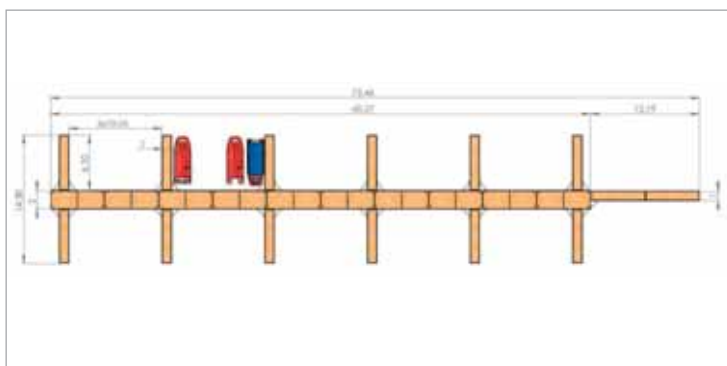

■ Projekty

Cena: na vyžádání

Nabízíme projektování přístavišť dle návrhů včetně 3D modelů, vyřízení povolení a legislativy.