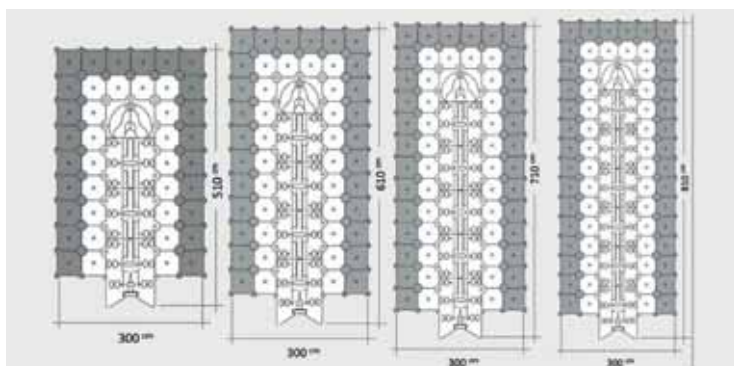

■ Boat Lift velký

Cena: na vyžádání